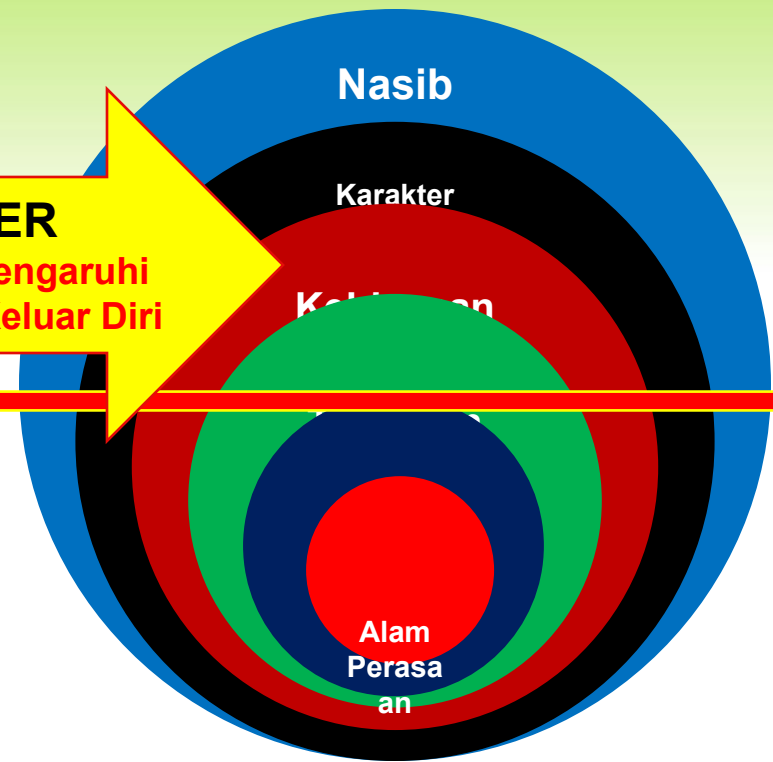

**MENDAPATKAN  
KEMULIAAN  
&  
KEBAHAGIAAN**

**FALSAFAH  
MEMILIH HIDUP DI *LEMBAH GUNUNG*  
DARIPADA DI PUNCAK GUNUNG**

# PERBANDINGAN ANTARA BENDA & DIRI MANUSIA

Dunia KEBENDAAN

Dunia KEDIRIAN

**POWER**  
Yang Mempengaruhi  
Kedalam & Keluar Diri

Tidak tampak

TINGGI RENDAHNYA PRIBADI  
SESEORANG ADALAH KARENA  
USAHA HIDUPNYA, CARANYA  
BERPIKIR, TEPATNYA BERHITUNG,  
JAUHNYA MEMANDANG DAN  
KUATNYA SEMANGAT DIRI SENDIRI